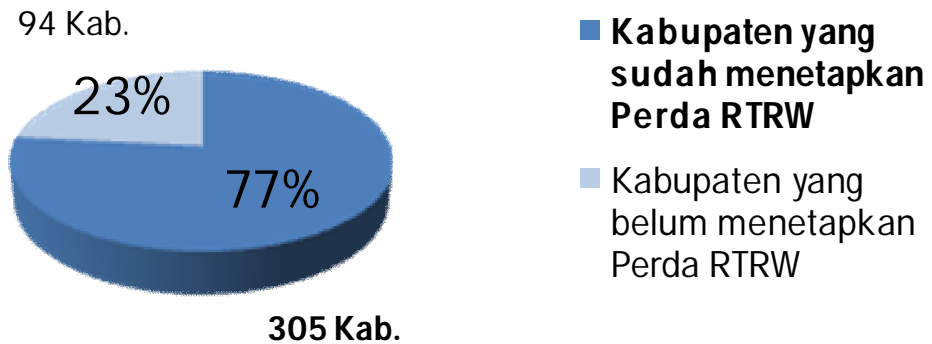

RTRW KABUPATEN

Status RTRW Kabupaten