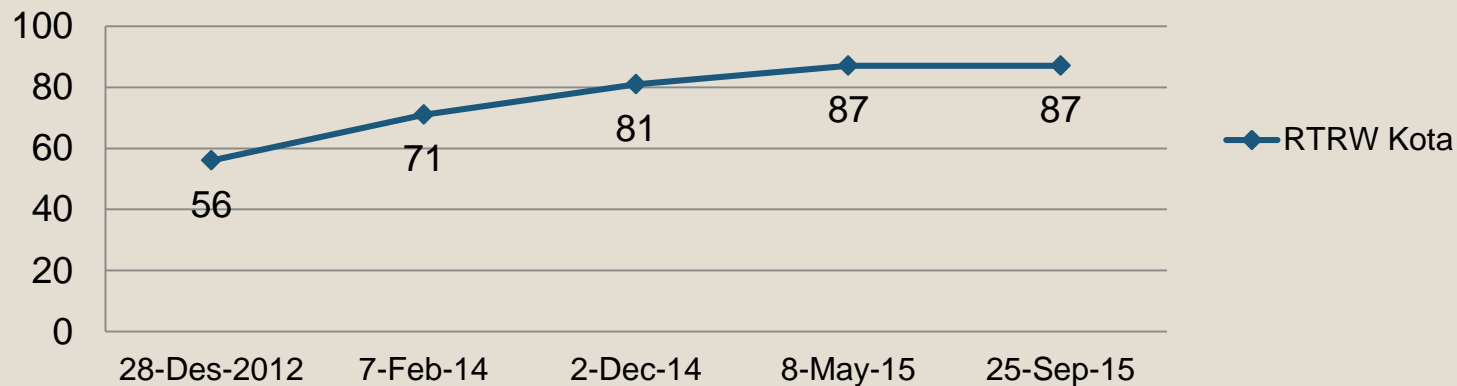

Perkembangan Penetapan RTRW Kota