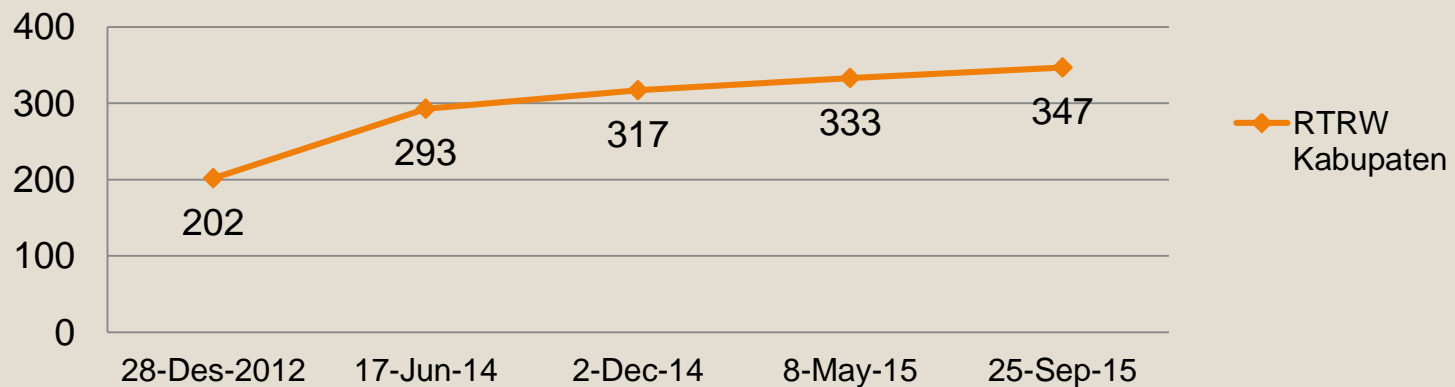

## Status RTRW Kabupaten

68 Kabupaten

347 Kabupaten

- Kabupaten yang sudah menetapkan Perda RTRW
- Kabupaten yang belum menetapkan Perda RTRW

- Total: 415 Kabupaten
- Per 25 September 2015, RTRW Kab. yang Sudah ditetapkan: **347 RTRW Kab**
- Penetapan terbaru: **14 RTRW Kab**

## Perkembangan Penetapan RTRW Kabupaten